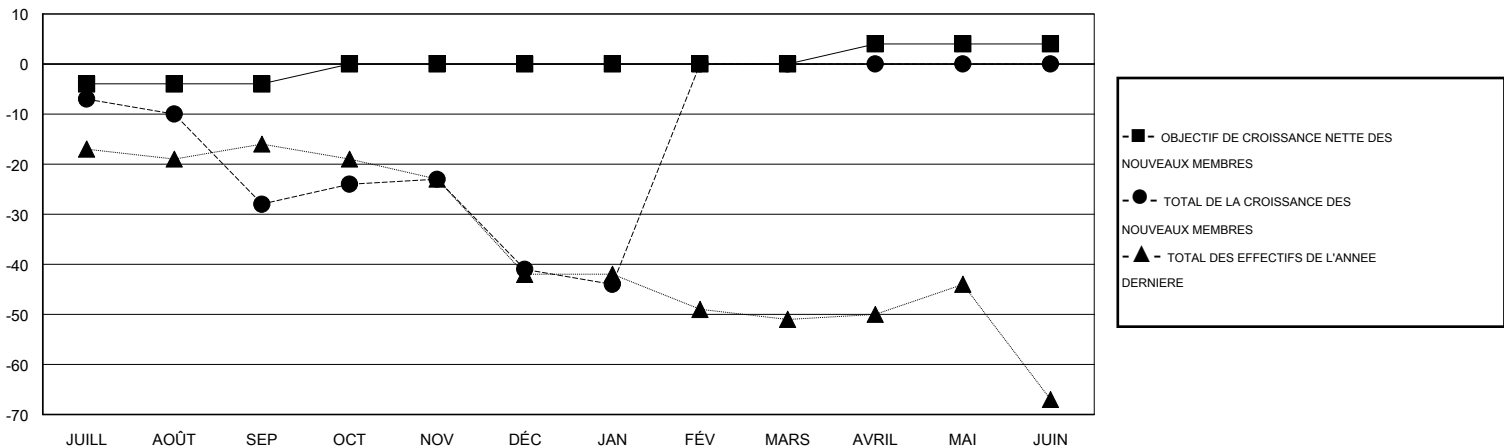

MONTHLY MEMBERSHIP PROGRESS REPORT

District 103IE

Results as of: 1/31/2017

GMT: Jean-Jacques STOFFEL-MUNCK

LIEU FRANCE

RC EME

Clubs				Membres			
RESULTATS POUR 2016-2017				RESULTATS POUR 2016-2017			
TRIMESTRE	BUT CONCERNANT LES NOUVEAUX CLUBS	NOUVEAUX CLUBS	CLUBS ANNULÉS	TRIMESTRE	OBJECTIF DE CROISSANCE NETTE DES NOUVEAUX MEMBRES (excluant les membres réintégrés ou transférés)	TOTAL DE LA CROISSANCE DES NOUVEAUX MEMBRES (excluant les membres réintégrés ou transférés)	TOTAL DES MEMBRES RADIES (y compris les transferts)
JUILL/AOÛT/SEP	0	0	0	JUILL/AOÛT/SEP	-4	6	34
OCT/NOV/DÉC	1	0	1	OCT/NOV/DÉC	4	12	25
JAN/FÉV/MARS	0	0	0	JAN/FÉV/MARS	0	10	13
AVRIL/MAI/JUIN	1	0	0	AVRIL/MAI/JUIN	4	0	0

BUTS ET NOUVEAUX CLUBS REELS - CUMULATIF

BUTS ET MEMBRES REELS - CUMULATIF

CLUBS RADIES: 1	18 CLUBS OF 57 ONT AJOUTE 1 OU PLUSIEURS NOUVEAUX MEMBRES	DISTRIBUTION PAR SEXE
		HOMME 787 (77.16%)
		FEMME 233 (22.84%)
MEMBRES RADIES	CLIQUEZ ICI POUR LES INFORMATIONS CUMULATIVES SUR LES EFFECTIFS	NOMBRE TOTAL DE MEMBRES 55
DECEDE 8		D'UNITÉS FAMILIALES
CLUB ANNULE 0		MEMBRES DE FAMILLE QUI RÈGENT LA MOITIÉ DES COTISATIONS 28
AUTRE 64		
TOTAL 72		