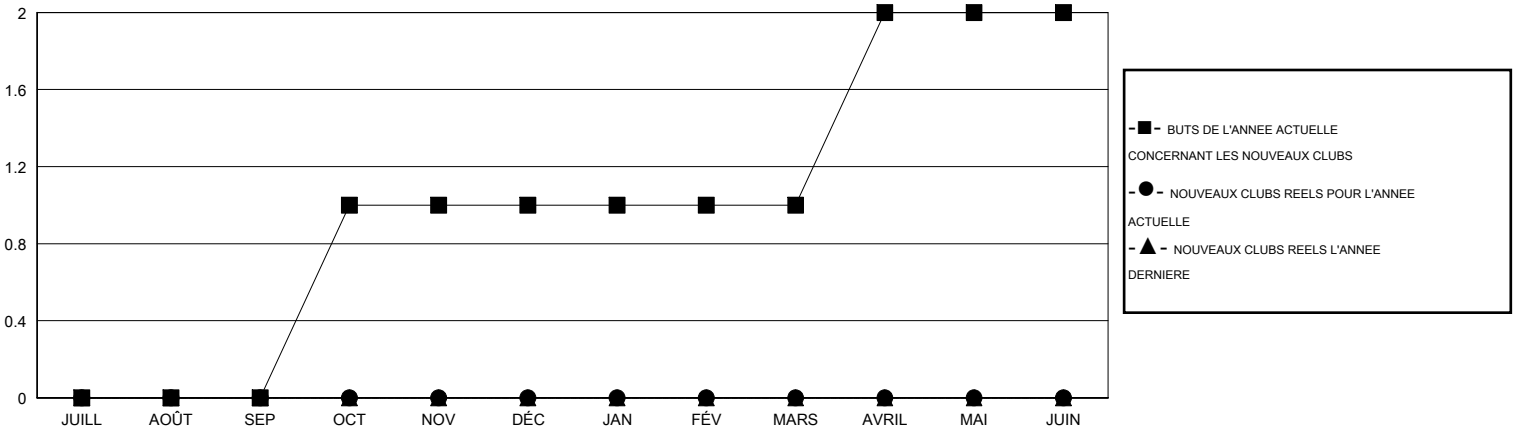

MONTHLY MEMBERSHIP PROGRESS REPORT

District 103IE

Results as of: 1/31/2017

GMT: Jean-Jacques STOFFEL-MUNCK

LIEU FRANCE

RC EME

Clubs				Membres			
RESULTATS POUR 2016-2017				RESULTATS POUR 2016-2017			
TRIMESTRE	BUT CONCERNANT LES NOUVEAUX CLUBS	NOUVEAUX CLUBS	CLUBS ANNULÉS	TRIMESTRE	OBJECTIF DE CROISSANCE NETTE DES NOUVEAUX MEMBRES (excluant les membres réintégrés ou transférés)	TOTAL DE LA CROISSANCE DES NOUVEAUX MEMBRES (excluant les membres réintégrés ou transférés)	TOTAL DES MEMBRES RADIES (y compris les transferts)
JUILL/AOÛT/SEP	0	0	0	JUILL/AOÛT/SEP	-4	6	34
OCT/NOV/DÉC	1	0	1	OCT/NOV/DÉC	4	12	25
JAN/FÉV/MARS	0	0	0	JAN/FÉV/MARS	0	10	13
AVRIL/MAI/JUIN	1	0	0	AVRIL/MAI/JUIN	4	0	0

BUTS ET NOUVEAUX CLUBS REELS - CUMULATIF

BUTS ET MEMBRES REELS - CUMULATIF

CLUBS RADIES: 1	18 CLUBS OF 57 ONT AJOUTE 1 OU PLUSIEURS NOUVEAUX MEMBRES	DISTRIBUTION PAR SEXE
		HOMME 787 (77.16%)
		FEMME 233 (22.84%)
MEMBRES RADIES	CLIQUEZ ICI POUR LES INFORMATIONS CUMULATIVES SUR LES EFFECTIFS	NOMBRE TOTAL DE MEMBRES 55
DECEDE 8		D'UNITÉS FAMILIALES
CLUB ANNULE 0		MEMBRES DE FAMILLE QUI RÈGENT LA MOITIÉ DES COTISATIONS 28
AUTRE 64		
TOTAL 72		